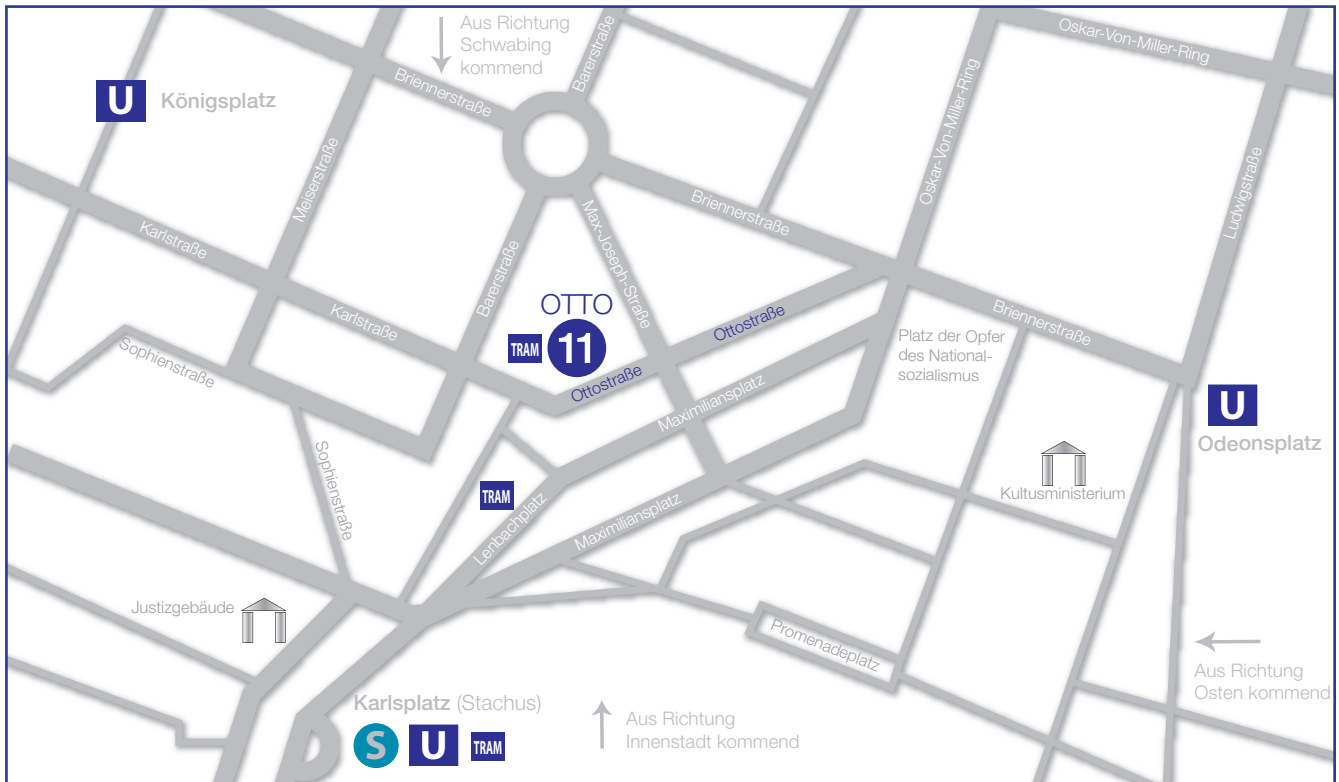

ANFAHRT

ANFAHRT MIT ÖFFENTLICHEN VERKEHRSMITTELN

U-Bahnlinie U4, U5	Haltestelle Karlsplatz/Stachus	2-5 Min.
S-Bahn (alle Linien)	Haltestelle Karlsplatz/Stachus	2-5 Min.
U-Bahnlinie U3/U6	Haltestelle Odeonsplatz	5-8 Min.
U-Bahnlinie U1/U2	Haltestelle Königsplatz	5-8 Min.
Straßenbahnlinie 19	Haltestelle Lenbachplatz	2-3 Min.